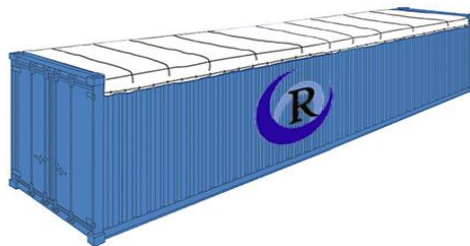

CONTENEDOR 40' OPEN TOP

	Outdoor	Indoor	Door	Cubic Capacity	Payload KGS	Tare Weight
Lenght	12.192	12.028		65.5 m³	26.630 Kg.	3.850
Width	2.438	2.35	2.32			
Height	2.895	2.345	2.277